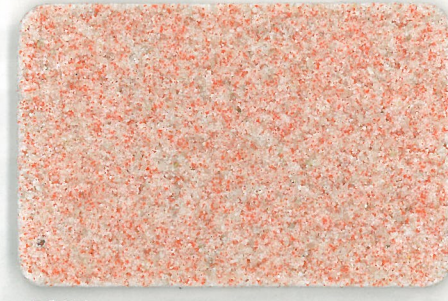

7055 SU FONDO 0698