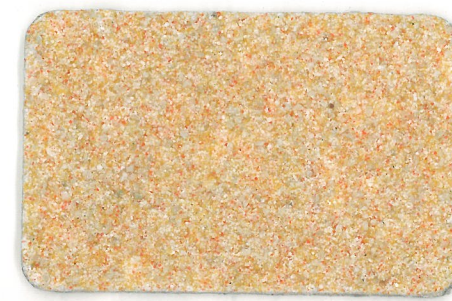

7240 SU FONDO 018