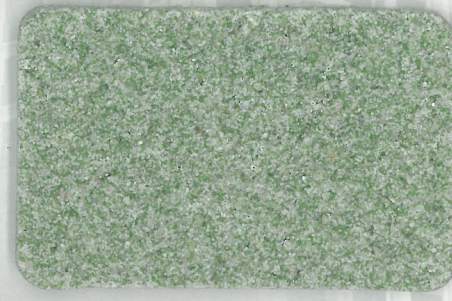

7150 SU FONDO 0307

6580 SU FONDO 3774

6180 SU FONDO 3774

6545 SU FONDO 0307

7060 SU FONDO 3790

6210 SU FONDO 3790

6430 SU FONDO 0307

6120 SU FONDO 018

7300 SU FONDO 018

6020 SU FONDO 0698

6995 SU FONDO 0698

CERAMITZ 6220 SU FONDO 0307

CERAMITZ 6220 + LIGHTING SU FONDO 0307

AVVERTENZE: I colori della presente cartella sono da ritenersi indicativi.
 WARNING: The colours shown are indicative only.
 AVERTISSEMENT: Les teintes présentées doivent être considérées comme indicatives.
 AVISO: As cores apresentadas são meramente indicativas.