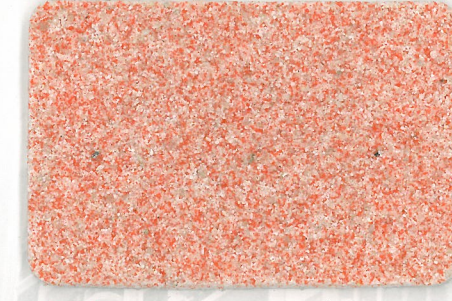

6920 SU FONDO 0698